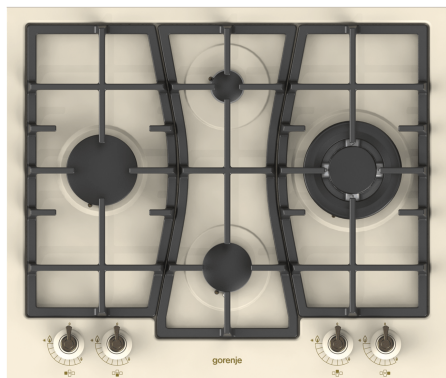

GW65CLI - Ugradbena plinska ploča za kuhanje

gorenje
Life Simplified

Kategorija: **Bijela Tehnika**
Podkategorija: **Ugradbena ploča**

PAKIRANJE: kom.
NETTO: 12 kg.
BRUTO: 14.3 kg.
ŠxVxD (mm): 680x195x590

**TRANSPORTNO
PAKIRANJE:** 1 kom.
NETTO: 12 kg.
BRUTO: 14.3 kg.
ŠxVxD (mm): 680x195x590

Garancija: 60 mjes.

Detaljniji opis uređaja:

Ugradbena plinska ploča za kuhanje, ukupna snaga 9550 W, visoko efikasni gorionici, Wok trostruki plamenik, električno paljenje plinskih plamenika, vrsta plina - prirodni plin G20/20, dodatna oprema za G30/30 propan/butan Srednji sprijeda plamenik Ø 67 mm - 1750 W, srednji straga plamenik Ø 43 mm - 1000 W, lijevi plamenik Ø 97 mm - 3000W, desni plamenik Ø 134.4 mm - 3800W. Nosive rešetke od lijevanog željeza. Dimenzije aparata 600 x 102 x 510 mm, ugradbene dimenzije 560 x 79 x 480 mm. Boja slonova kost